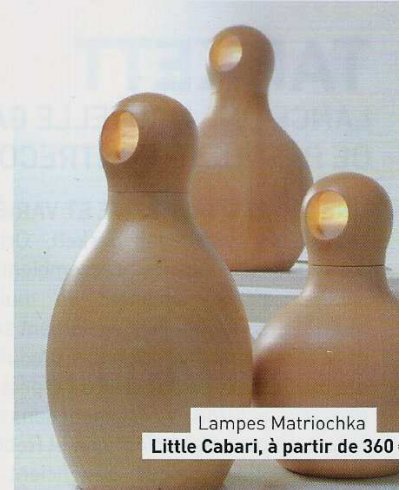

## SÉCURITÉ

PARTEZ EN VACANCES  
EN TOUTE SÉRÉNITÉ  
AVEC SENTINEL

ET SCHNEIDER ELECTRIC

L 14343 - 22 - F: 3,50 € - RD

MAISON & TENDANCES  
DÉCO

Banquette X Avenue,  
Mis en Demeure, 620 €

Canapé Lilas  
La divine jardine, 530 €

Assiettes en bois,  
MadamStoltz, 30,50 €

Lampes Matriochka  
Little Cabari, à partir de 360 €

Moulin en bois d'olivier Fidji,  
Peugeot Saveurs, prix sur demande

Table basse Corbel,  
Cote Table, 699 €

Buffet en bois Balkis,  
Produitinterieurbrut.com, 1180 €