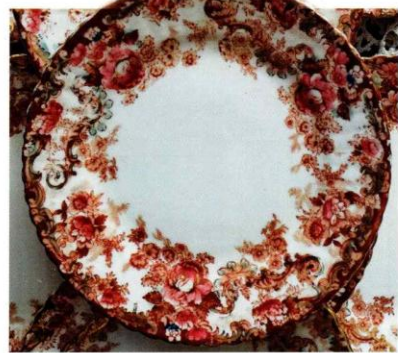

VIE CAMPAGNE

LE MAGAZINE POUR VIVRE ET HABITER À LA CAMPAGNE

VIE À LA CAMPAGNE

MAISON ET VILLAS & JARDINS & DÉCORATION & RECETTES DE SAISON & TRAVAUX DU QUOTIDIEN

**Nouveau !
Imprimé
sur papier
écodurable**

*Quotidien
rustique chic
dans un
cottage anglais*

L 14977 - 10 - F: 5,90 € - RD

€ 5,90 ANNÉE 14 - N°10 - JUIN - JUILLET 2023 BIMESTRIEL

ISSN 2037-7665 FRANCE MÉTRO 4,90
Dom: 6,9 € - Belux: 6,8 € - Ch: 9,9 € - Can: 10,99 $ca

- UNE ANCIENNE FERME entre lumières et couleurs
- LABOS CRÉATIFS dans les landes ◆ CÉRAMIQUES IMPARFAITES une tradition en héritage
- MAISON À DÉCOUVRIR la vie dans une maison troglodyte