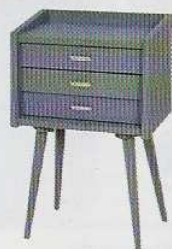

Accueillante Méridienne en résine tressée. Coussin en polyester. Collection Scandinave Premium, 499 €, Hespéride.

Touche indus

Bavard Meuble de rangement en acier, 12 tiroirs (112 x 30 x 87 cm). 485 €, Produit Intérieur Brut.

Indice Lettre en métal patiné rouge (40 x 5 x 50 cm). 39 €, Produit Intérieur Brut.

Secret Meuble à tiroirs en métal peint vieilli (115 x 40 x 96 cm). Vermillon, 599,90 €, Maisons du Monde.

Rigolo Tabouret en métal (d. 36 x h. 45 cm). 124 €, Etoile & Company.

Mix gagnant

Élancée Table de chevet en bois peint, 8 coloris (42 x 27 x 65 cm). Le Chevet des Secrets, 247 €, Laurette.

Étiré Meuble télé en acacia massif, (177 x 35 x 36 cm). Stockholm, 640 €, Produit Intérieur Brut.

Élégante Étagère bibliothèque, structure en tube d'acier, étagères et caisson en chêne massif (73,5 x 37,5 x 152 cm). Dany, 780 €, Rien à Cirer.