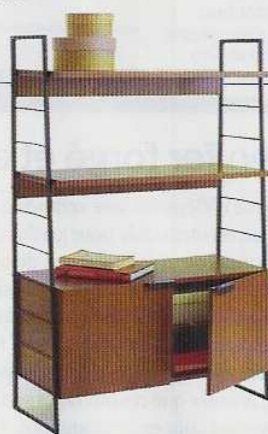

Indice Lettre en métal patiné rouge (40 x 5 x 50 cm). 39 €, Produit Intérieur Brut.

Secret Meuble à tiroirs en métal peint vieilli (115 x 40 x 96 cm). Vermillon, 599,90 €, Maisons du Monde.

Rigolo Tabouret en métal (d. 36 x h. 45 cm). 124 €, Etoile & Company.

Mix gagnant

Élancée Table de chevet en bois peint, 8 coloris (42 x 27 x 65 cm). Le Chevet des Secrets, 247 €, Laurette.

Étiré Meuble télé en acacia massif, (177 x 35 x 36 cm). Stockholm, 640 €, Produit Intérieur Brut.

Élégante Étagère bibliothèque, structure en tube d'acier, étagères et caisson en chêne massif (73,5 x 37,5 x 152 cm). Dany, 780 €, Rien à Cirer.