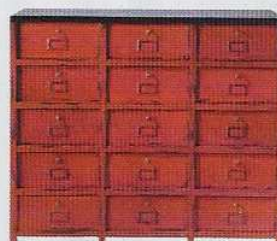

Accueillante Méridienne en résine tressée. Coussin en polyester. Collection Scandinave Premium, 499 €, Hespéride.

Touche indus

Bavard Meuble de rangement en acier, 12 tiroirs (112 x 30 x 87 cm). 485 €, Produit Intérieur Brut.

Indice Lettre en métal patiné rouge (40 x 5 x 50 cm). 39 €, Produit Intérieur Brut.

Secret Meuble à tiroirs en métal peint vieilli (115 x 40 x 96 cm). Vermillon, 599,90 €, Maisons du Monde.

Rigolo Tabouret en métal (d. 36 x h. 45 cm). 124 €, Etoile & Company.

Mix gagnant

Élancée Table de chevet en bois peint, 8 coloris (42 x 27 x 65 cm). Le Chevet des Secrets, 247 €, Laurette.

Étiré Meuble télé en acacia massif, (177 x 35 x 36 cm). Stockholm, 640 €, Produit Intérieur Brut.