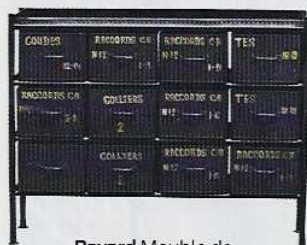

Souffle exotique

Cosy Fauteuil en rotin tressé (L. 64 x p. 61 x h. 71 cm). Amras, 289 €, AM.PM.

Discret Miroir en rotin et verre (d. 75 cm). 99 €, Ambiances & Styles.

Serviable Porte-revue en rotin (L. 36 x p. 22 x h. 46 cm). Bintang, 49,99 €, Maisons du Monde.

Accueillante Méridienne en résine tressée. Coussin en polyester. Collection Scandinave Premium, 499 €, Hespéride.

Touche indus

Bavard Meuble de rangement en acier, 12 tiroirs (112 x 30 x 87 cm). 485 €, Produit Intérieur Brut.

Indice Lettre en métal patiné rouge (40 x 5 x 50 cm). 39 €, Produit Intérieur Brut.

Secret Meuble à tiroirs en métal peint vieilli (115 x 40 x 96 cm). Vermillon, 599,90 €, Maisons du Monde.

Rigolo Tabouret en métal (d. 36 x h. 45 cm). 124 €, Etoile & Company.