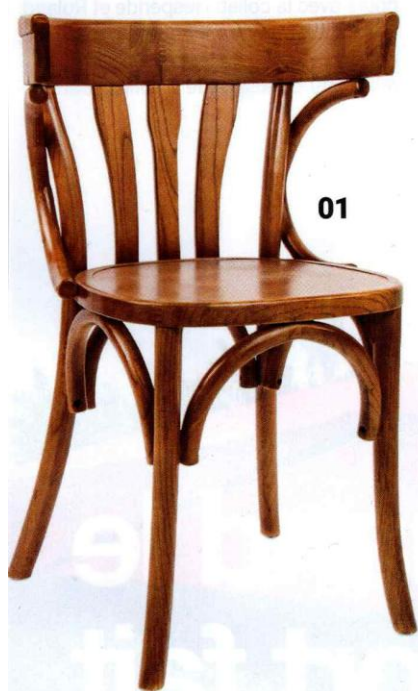

# L'esprit vacances

**DOSSIER**  
La folie du design Italien

**BALADE BUCOLIQUE**  
Sur l'île d'Yeu

L 16601 - 16 - F: 6,50 € - RD

01

02

03

## Belle patine

04

05

06

**01** - Cette chaise en orme mélange tradition et modernité. 225 €. Recollection. [Laredoute.fr](http://Laredoute.fr).

**02** - Banquette de spectacle en métal et bois. 96 x 81 x 37 cm. 525 €. **PIB**.