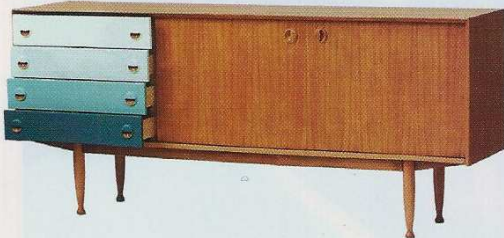

TENDANCES & SHOPPING

« JE SUIS AU BOUT DE MON LIT »

Rangements et autres accessoires parfaits au pied du lit

RIEN À CIRER

Enfilade Smile
Structure en placage teck entièrement poncée puis vernies
Tiroirs peints dans un dégradé de bleus : vert d'eau, bleu mentholé, vert
lagon, bleu canard
L 200 x P 45 x H 86 cm
1 100 €

TIMOTHY OULTON

Malle Cumberland — Cuir et laiton — L 127 x P 77 x H 41 cm
3 800 €

PIERRE HENRY

Malle Suez — Pièces assemblées,
serties puis soudées par points — Poignées latérales
Fermeture par ferrure avec serrure intégrée
Poignée de préhension en simili cuir
L 90 x P 50 x H 43 cm
200 €

BELLILA

Console Volcane
Piètement en chêne massif verni
Plateaux en MDF laqué
Pot en ABS thermoformé laqué
100 X 40 X 80 cm
810 €

ALKI

Banc « Kimua » — Design : Jean-Louis Iratzoki
130 x 50 cm Hauteur d'assise 46 cm
Piètement et dossier en chêne massif. Assise en paille naturelle
« tabouda » tressée à la main
1 137 €