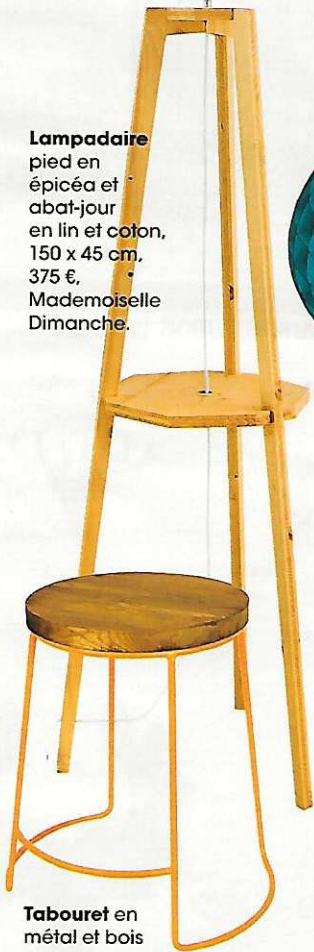

MONDADORI FRANCE

AVRIL 2016 - n° 1385

M 01054 - 1385 - F: 2,30 € - RD

Shopping Par Juliette Josse

Boules
alvéolées
en papier,
Ø 15 cm,
2,30 € l'une,
Mylittleday.fr

Pendule en plastique,
26 x 19 x 10 cm,
34,90 €, Ideecadeau.fr

Lit en panneaux
de fibres et pin,
198 x 98 x 96 cm,
229,90 €, Maisons
du Monde.

Coussin en coton,
40 x 40 cm, 40 €,
Ô pas sage!

Lampadaire
pied en
épicéa et
abat-jour
en lin et coton,
150 x 45 cm,
375 €,
Mademoiselle
Dimanche.

Tabouret en
métal et bois
d'orme,
45 x 32 cm,
118 €, Rouge
Garance.

Table basse, armature
métallique et plateau
en bois massif, 130 x 80 x
42 cm, 385 €,
Produitinterieurbrut.com

Coffre de
rangement
en pin, 27 x
52 x 27 cm,
39,95 €,
Chicplace.
com