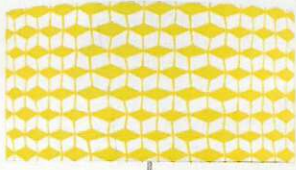

Shopping Par Juliette Josse

Boules
alvéolées
en papier,
Ø 15 cm,
2,30 € l'une,
Mylittleday.fr