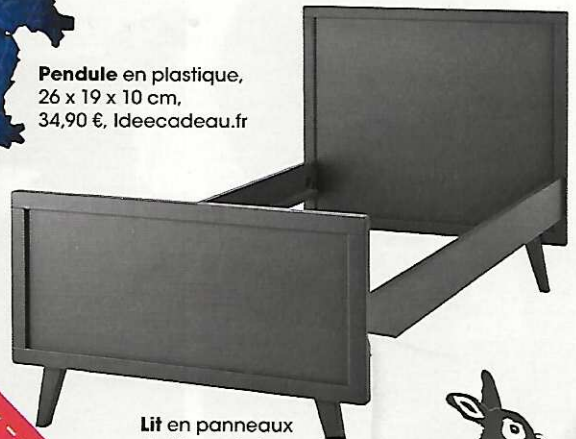

MONDADORI FRANCE

AVRIL 2016 - n° 1385

M 01054 - 1385 - F: 2,30 € - RD

Shopping Par Juliette Josse

Boules
alvéolées
en papier,
Ø 15 cm,
2,30 € l'une,
Mylittleday.fr

Pendule en plastique,
26 x 19 x 10 cm,
34,90 €, Ideecadeau.fr